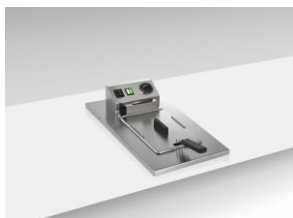

Ref : 207050
 EAN : 8033945789138

Friteuse Encastrable

Friteuse Inox304 Qualité Alimentaire Encastrable + Couvercle
 Panier en acier Chromé, poignée athermique, résistance en Inox304 Qualité Alimentaire, capacité 4L d'huile, puissance
 2300w, tension 230Volts - Couvercle en série avec ou sans charnières en Inox316 Marin